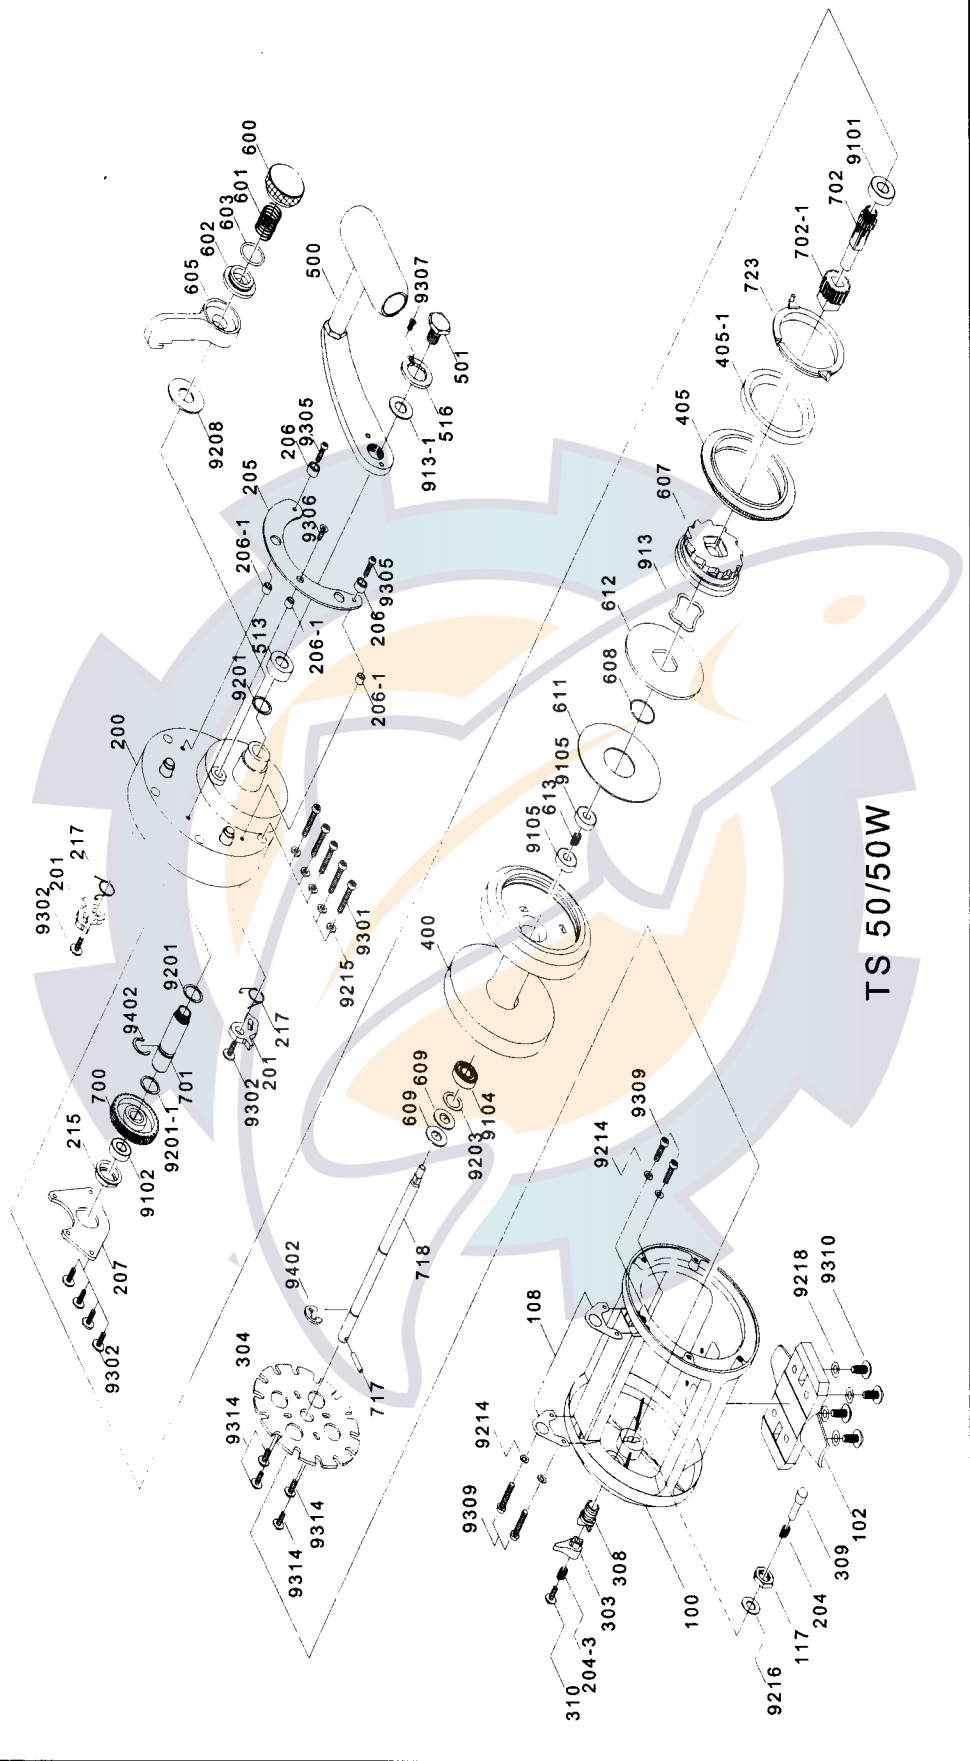

Trolling

TS 50,50W

TS 50/50W